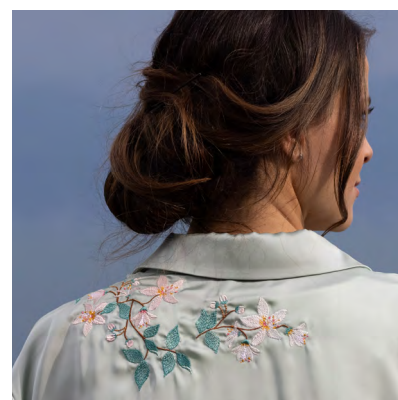

BRODERIE EXTRA-LARGE

L'eXpressive 830L a été conçue pour la réalisation de broderies grandioses: elle vous offre tout ce dont vous avez besoin pour personnaliser vos projets avec des broderies en grand format et obtenir des résultats somptueux:

- surface de broderie maximale pour motifs jusqu'à 200 x 360 mm,
- cerceau de broderie extra-large en tant qu'accessoire standard,
- généreuse table d'extension.